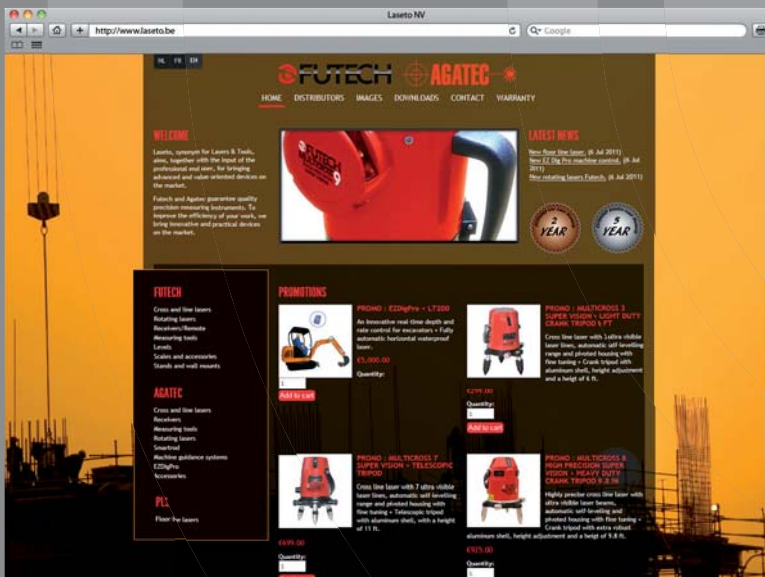

**INRUILACTIE
-20%**

BIJ AANKOOP VAN UW NIEUWE LASER*

*Niet cumuleerbaar met andere promoties.
Toestellen van de inruilactie worden geleverd zonder
statieven en/of meetlatten.