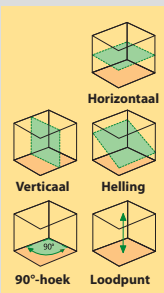

**KORTINGS
BON**
GYRO GREEN

- € 54,00

RL110G AGATEC

- Nauwkeurigheid 1mm/10m
- Automatisch nivellerend
- Horizontaal en verticaal
- Scanning functie
- Inclusief ontvanger en afstandsbediening
- Werkbereik: 200m met ontvanger
- accu + lader

IP 64