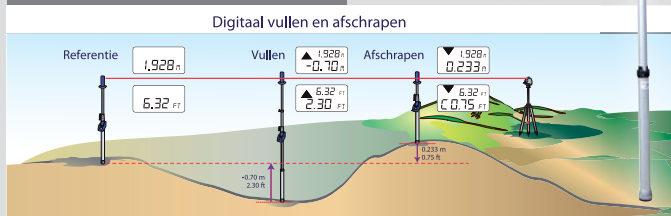

LT200 AGATEC

- Volautomatische bouwlasers
- Eenvoudige bediening
- Nauwkeurigheid 2.25mm/30m
- Robuuste en waterdichte handontvanger
- Reikwijdte ±300m diameter
- IP 67 = 100% waterdicht
- Nivelleerbereik ±10%
- accu + lader
- Robuuste, waterdichte handontvanger

+ GRATIS
spindelstafief 170cm
(100.170)

incl.
ontvanger

Hellingsfunctie

Horizontaal

**KORTINGS
BON**
LT200
- €53,00

€ 1049

excl. B.T.W.

Bestelnummer
775184

Met deze laser kunnen we naar de oorlog gaan, lachen we soms met onze ploeg.

De LT200 is een extreem robuust en vooral 100% waterdicht toestel. Dus perfect geschikt voor buiten.

Dankzij die 100% waterdichtheid, hebben we ook nooit meer condens achter de vensters van onze laser. Dat was het probleem met onze vorige toestellen; door die condens werd de werkbare afstand drastisch vermindert. Logisch ook dat dan de levensduur van deze LT200 veel hoger ligt: water en elektronica zijn niet altijd de beste vrienden.

Het vernuft in dit apparaat is dat de laserstraal de volledige 360° te ontvangen is. Bij onze vorige laser waren er bepaalde plaatsen waar we geen ontvangst hadden, dit omwille van de beschermkap die er rond was gebouwd.

Als laatste argument vind ik de simpele manier van werken de max. 1 eenvoudige top indrukken en starten, meer moet het soms niet zijn.

Didier Van Loo
Bouwvakker

LT200 + SmartRod

€ 1499 Bestelnummer
775184 + 775210
excl. B.T.W.